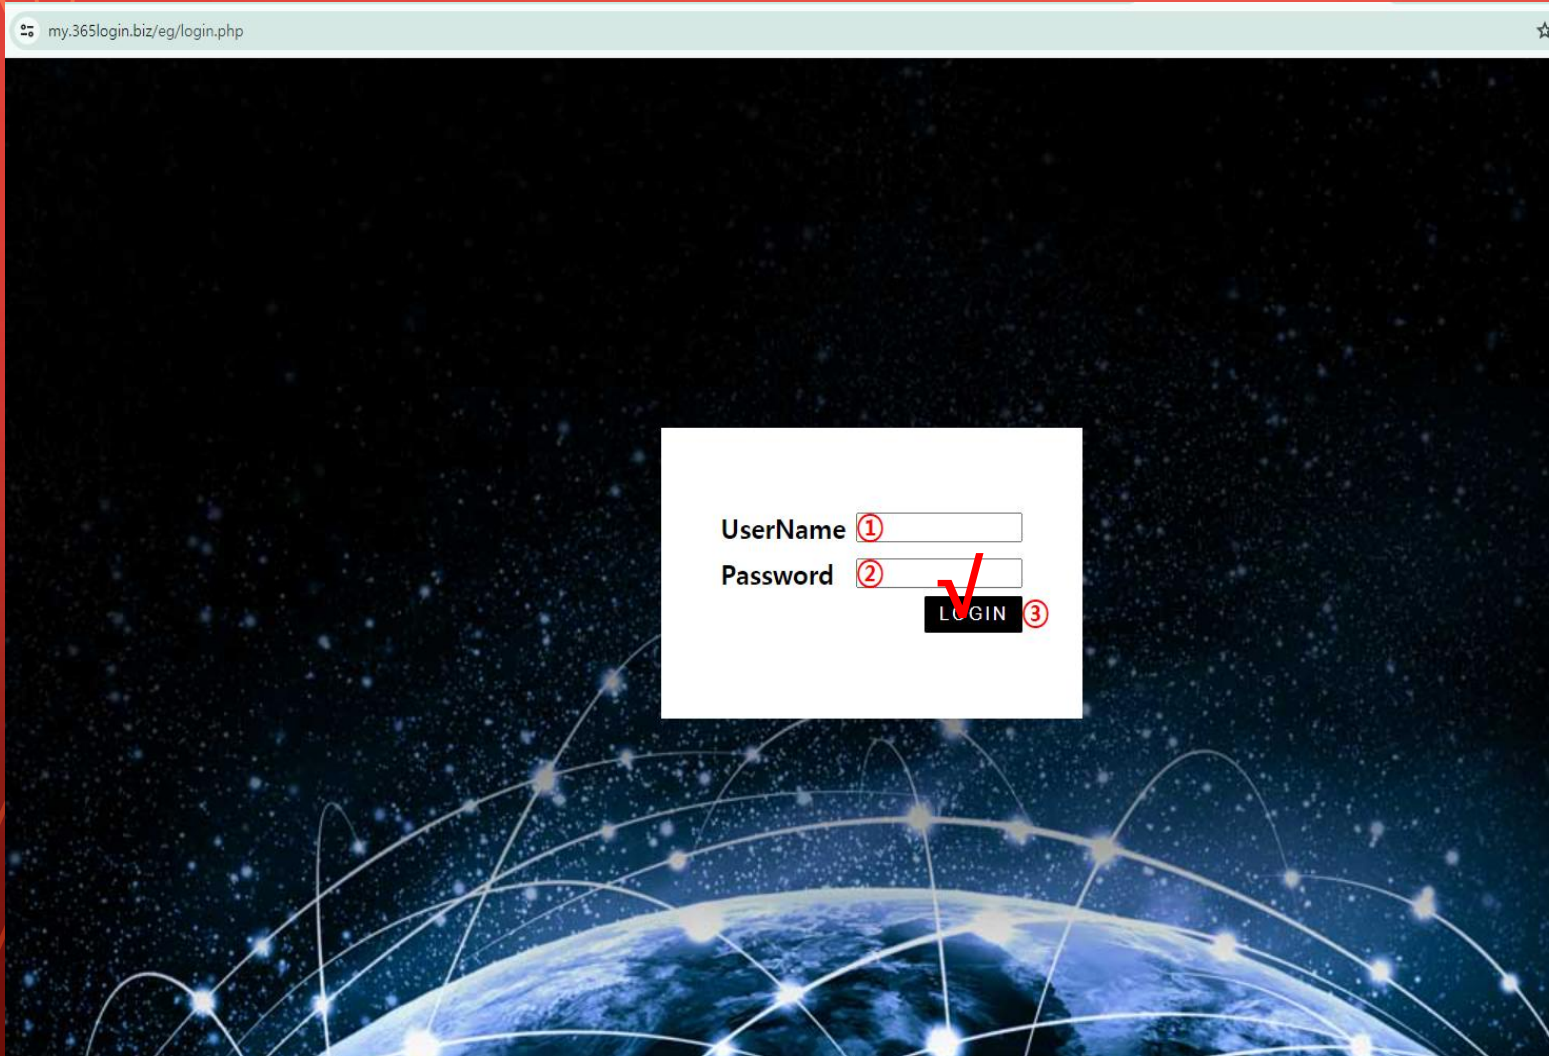

⑥ Saisissez le montant de retrait souhaité (tout ou partie)

⑦ Entrer le mot de passe

⑦ Cliquez sur «Apply for staked GEFAI withdrawal».

365FOUNDING CLUB

MEMBERSHIP

1. Connectez-vous à 365founding

Connectez-vous au «365founding Club» avec l'identifiant et le mot de passe créés sur le site GEFAI_COIN. (Partage d'identité)